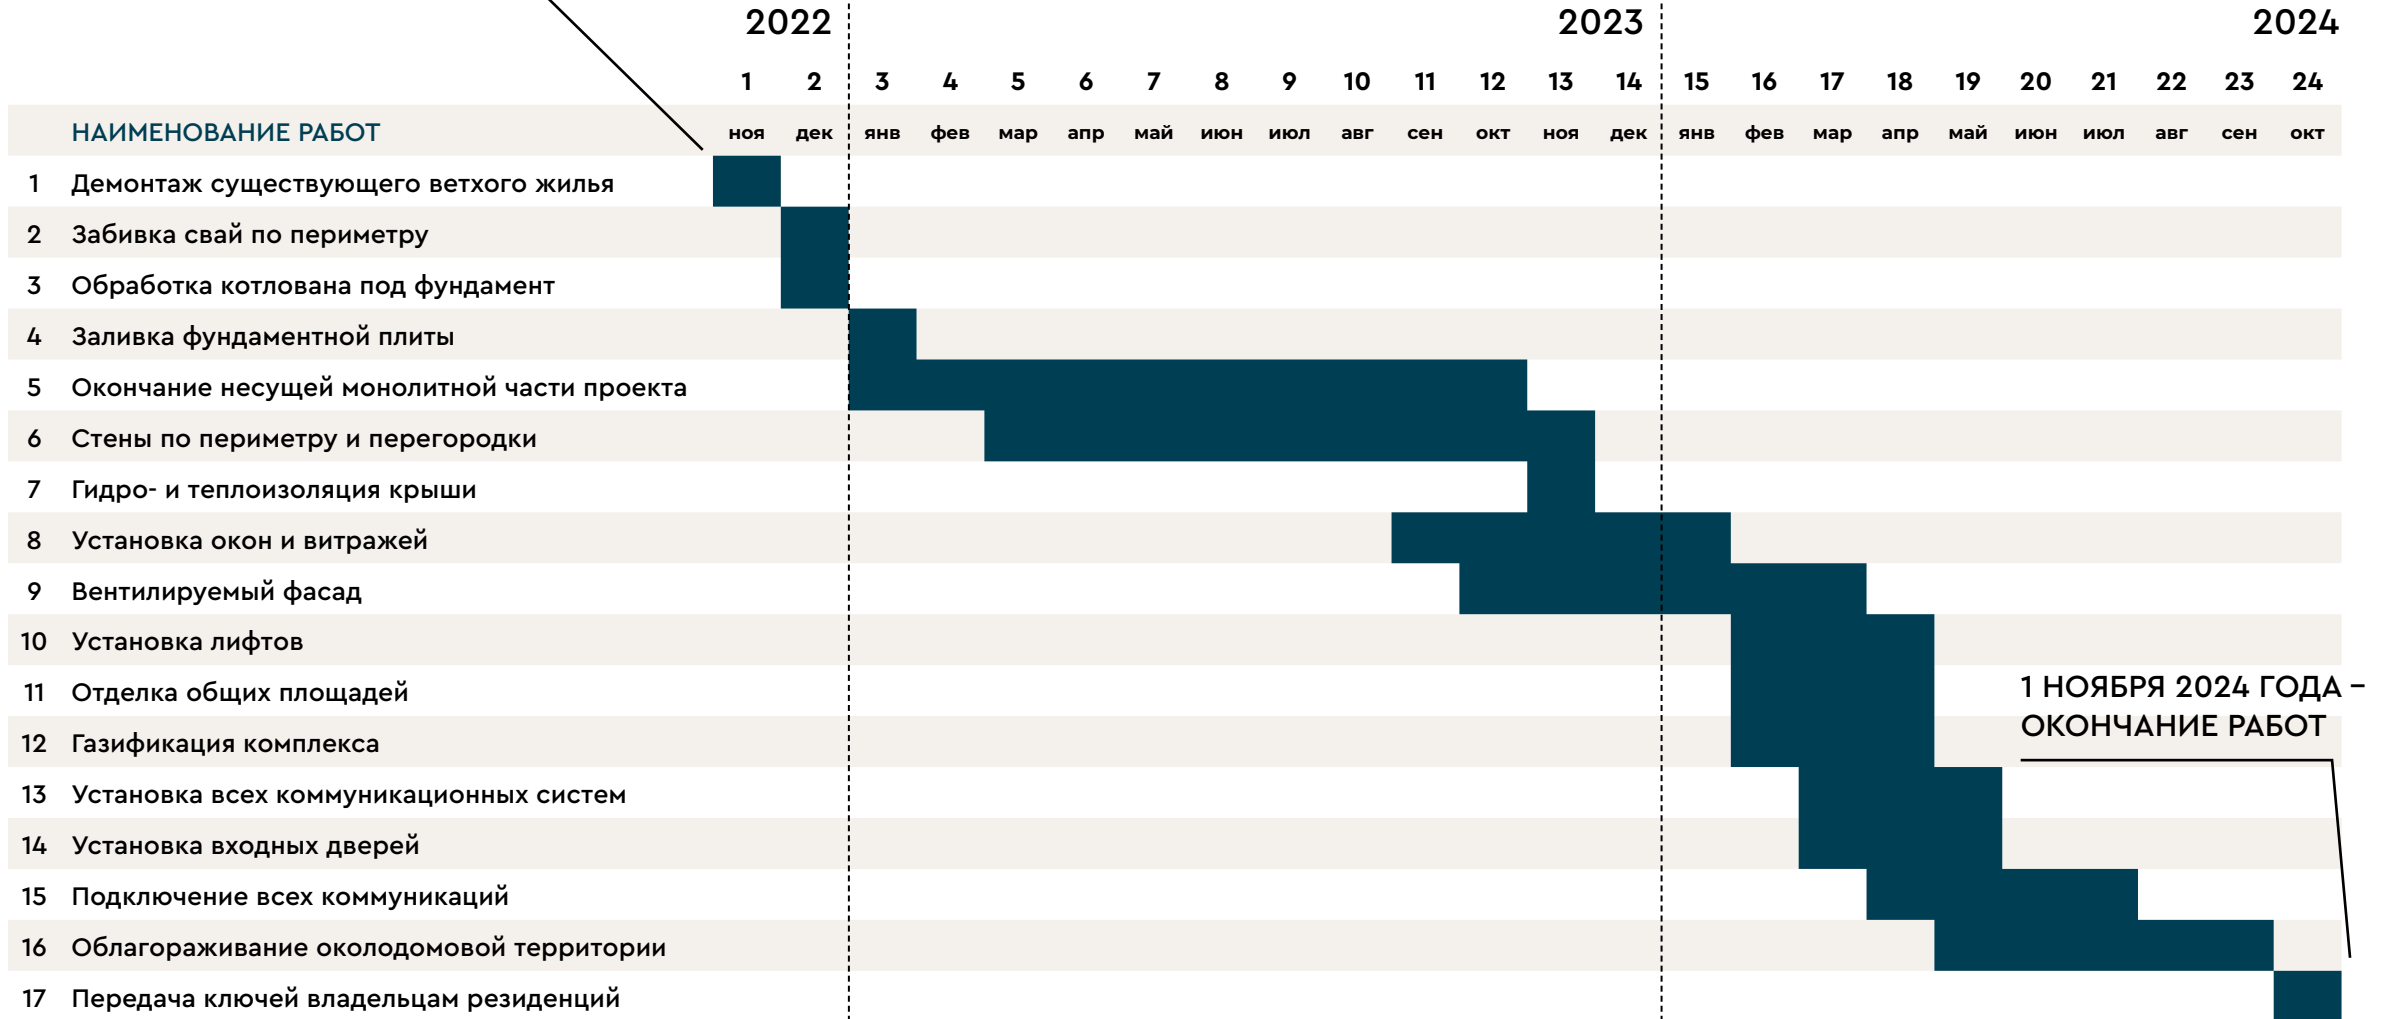

ПЛАН-ГРАФИК РАБОТ

1 ноября 2022–1 ноября 2024

1 НОЯБРЯ 2022 ГОДА –
НАЧАЛО СТРОИТЕЛЬСТВА

1 НОЯБРЯ 2024 ГОДА –
ОКОНЧАНИЕ РАБОТ

+995 558 80 47 47
modernresidence.ge